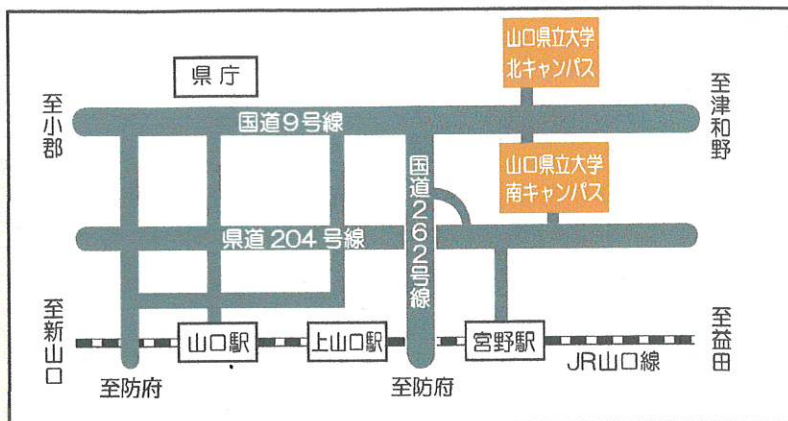

# 地域共生センター案内図

〒753-0092 山口市桜島6丁目2-1

地域共生センター  
(1号館 3F)  
TEL (083) 929-6611

・地域連携スペース  
(1号館 3F・4F)